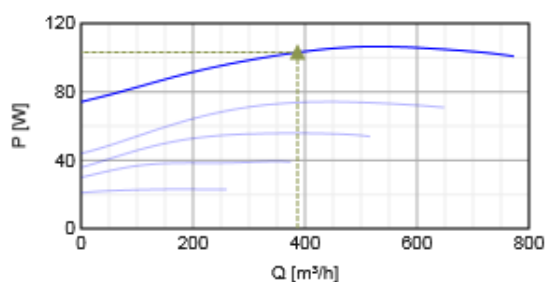

Vzduchový výkon a tlak

	Pracovný bod						
	Q [m³/h]	Ps [Pa]	P [W]	n [min⁻¹]	I [A]	SFP [kW/m³/s]	U [V]
Max. účinnosť	386	234	103	2526	0.45	0.96	230

Akustické dáta

Hladina akust. výkonu		63	125	250	500	1k	2k	4k	8k	Celk
Sanie	dB(A)	50	63	71	74	69	65	59	46	77
Výtlak	dB(A)	51	64	72	71	68	64	57	44	76
Okolie	dB(A)	12	28	42	52	48	49	46	28	56