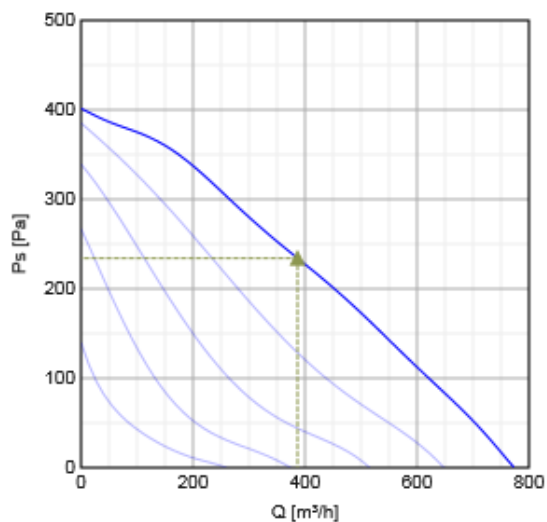

Vzduchový výkon a tlak

	Pracovný bod						
	Q [m³/h]	Ps [Pa]	P [W]	n [min⁻¹]	I [A]	SFP [kW/m³/s]	U [V]
Max. účinnosť	386	234	103	2526	0.45	0.96	230

Akustické dáta

Hladina akust. výkonu		63	125	250	500	1k	2k	4k	8k	Celk
Sanie	dB(A)	50	63	71	74	69	65	59	46	77
Výtlak	dB(A)	51	64	72	71	68	64	57	44	76
Okolie	dB(A)	12	28	42	52	48	49	46	28	56